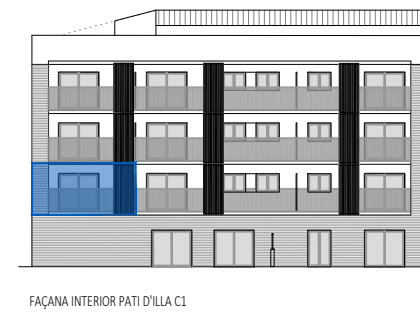

SUPERFICIE INTERIOR	80,93 m²
ESTAR-CUINA-MENJADOR	31,57 m ²
HABITACIÓ SUITE	16,30 m ²
HABITACIÓ 2	8,98 m ²
HABITACIÓ 3	7,45 m ²
BANY SUITE	3,47 m ²
BANY 2	3,55 m ²
REBEDOR	5,41 m ²
DISTRIBUÏDOR	2,89 m ²
SAFAREIG	1,31 m ²
SUPERFICIE EXTERIOR	7,67 m²
TERRASSA	7,67 m ²

SUP. CONST. INTERIOR	96,44 m²
SUP. CONST. EXTERIOR	8,11 m²

Superfícies aproximades

1/50 0 1m

Escala C1.
Primer 3^a