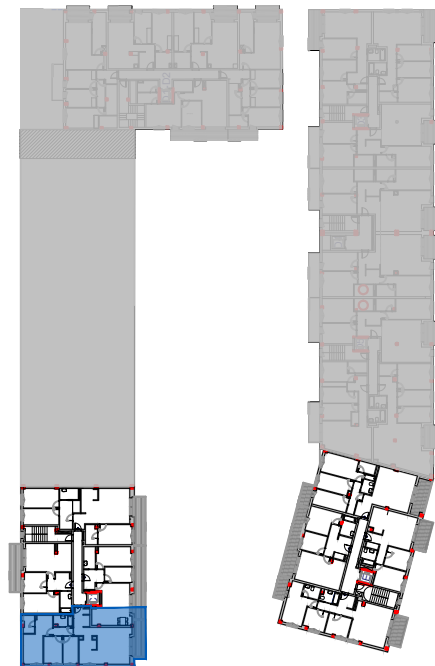

SUPERFICIE INTERIOR	80,93 m²
ESTAR-CUINA-MENJADOR	31,57 m ²
HABITACIÓ SUITE	16,30 m ²
HABITACIÓ 2	8,98 m ²
HABITACIÓ 3	7,45 m ²
BANY SUITE	3,47 m ²
BANY 2	3,55 m ²
REBEDOR	5,41 m ²
DISTRIBUÏDOR	2,89 m ²
SAFAREIG	1,31 m ²
SUPERFICIE EXTERIOR	7,67 m²
TERRASSA	7,67 m ²

SUP. CONST. INTERIOR	96,44 m²
SUP. CONST. EXTERIOR	8,11 m²

Superfícies aproximades

1/50 0 1m

Escala C1.
Primer 3^a