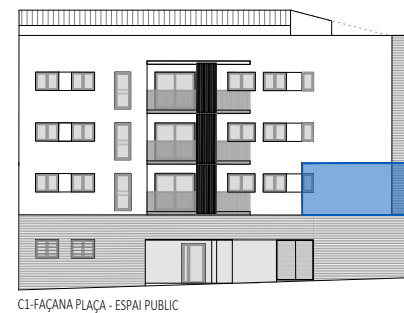

SUPERFICIE INTERIOR	80,93 m²
ESTAR-CUINA-MENJADOR	31,57 m ²
HABITACIÓ SUITE	16,30 m ²
HABITACIÓ 2	8,98 m ²
HABITACIÓ 3	7,45 m ²
BANY SUITE	3,47 m ²
BANY 2	3,55 m ²
REBEDOR	5,41 m ²
DISTRIBUÏDOR	2,89 m ²
SAFAREIG	1,31 m ²
SUPERFICIE EXTERIOR	7,67 m²
TERRASSA	7,67 m ²

SUP. CONST. INTERIOR	96,44 m²
SUP. CONST. EXTERIOR	8,11 m²

Superfícies aproximades

1/50 0 1m

Escala C1.
Primer 3^a